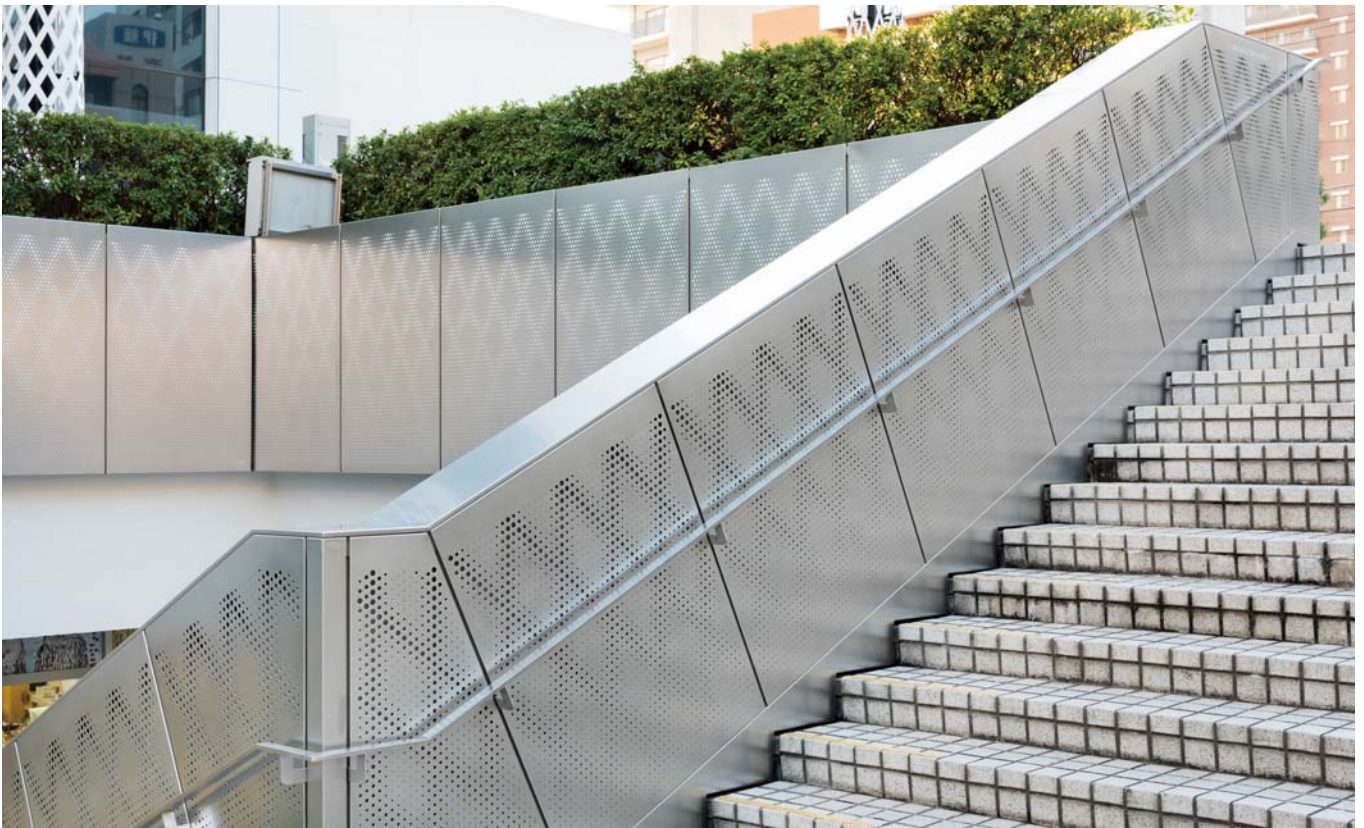

SPIRAL TREE -M PLAZA RENOVATION-
スパイラルツリー ～M 広場リノベーション～ 2015

TERADA HIRATE SEKKEI