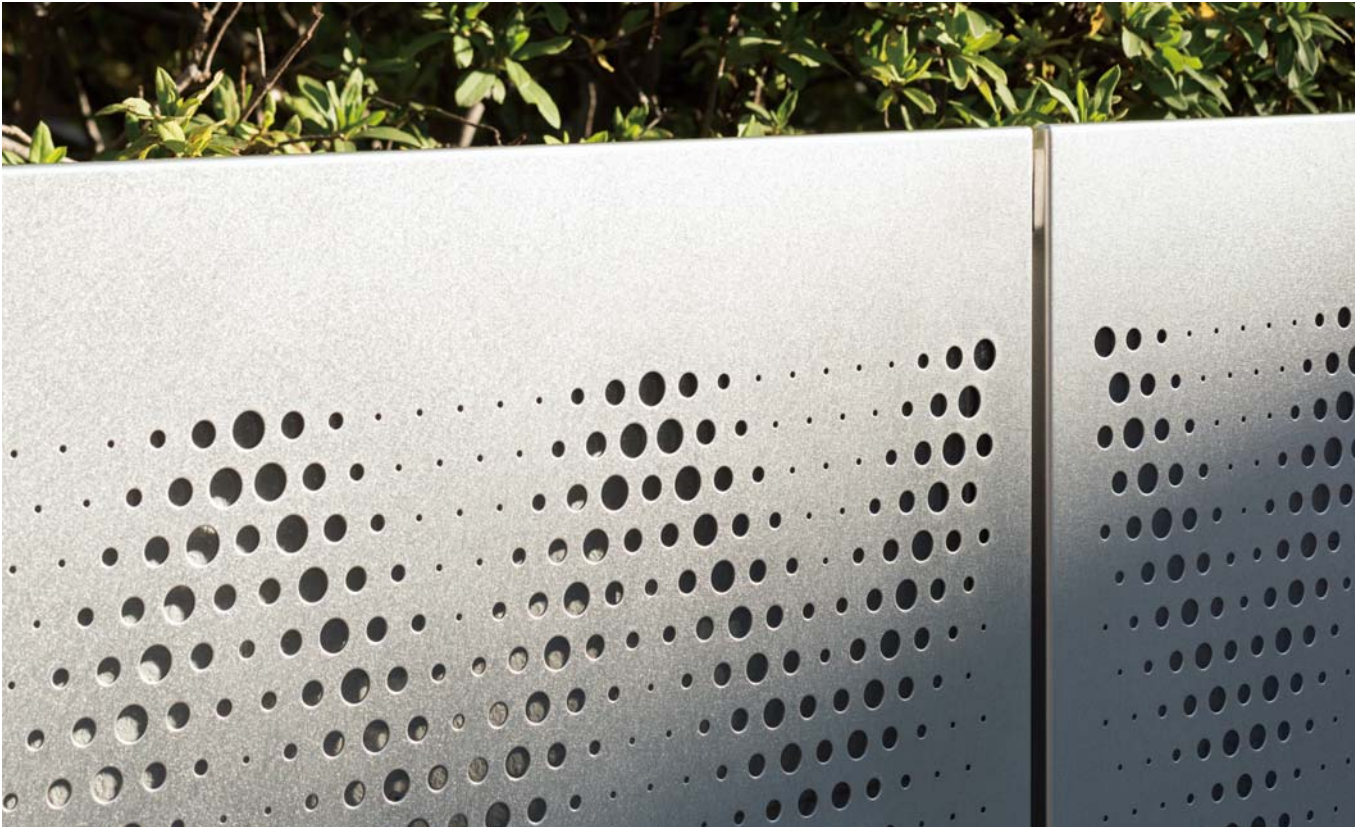

SPIRAL TREE -M PLAZA RENOVATION-
スパイラルツリー ～M 広場リノベーション～ 2015

TERADA HIRATE SEKKEI