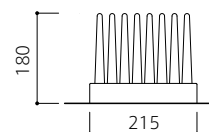

TERADADESIGN ARCHITECTS