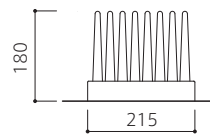

TERADADESIGN ARCHITECTS