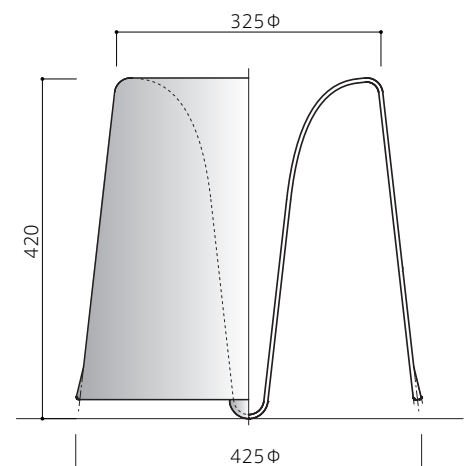

Design: Naoki Terada,
Tokyo
©2007
Ø415x396mm
Art. Nr. 5786

HOKKA-IDO KOZIOL

ホッカ・イドー コジオル 2007

HOKKA-IDOは通常のロッキングチェアのように前後に揺れるだけでなく前後左右360度ロッキングさせることができる、新しいコンセプトのツールです。

360度ロッキングすることによって坐る人はさまざまな方向に向きをかえて坐ることが出来、カジュアルなコミュニケーションのためのツールとして、カフェやロビー、ウェイティングコーナーなどでの使用を想定しています。また、素材は樹脂一体成形で、インテリアに限らずエクステリアでの使用も可能です。

HOKKA-IDO is very different from the conventional rocking chair that only rocks back and forth. HOKKA-IDO is designed with a new concept of rocking in 360 degrees angle. The movement allows you to freely change directions and can be an ideal instrument to illustrate the casual communication spaces such as caf, lobby or waiting room.