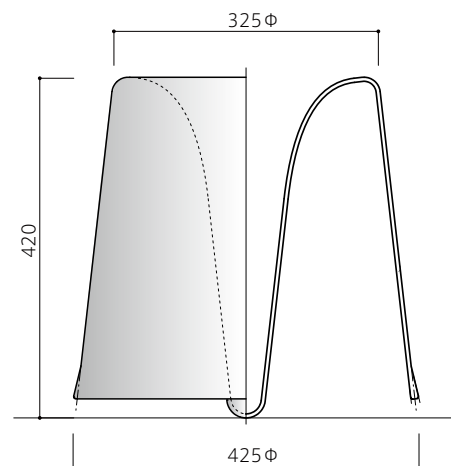

Design: Naoki Terada,
Tokyo
©2007
Ø415x396mm
Art. Nr. 5786

HOKKA-IDO KOZIOL

ホッカ・イドー コジオル 2007

HOKKA-IDOは通常のロッキングチェアのように前後に揺れるだけでなく前後左右360度ロッキングさせることが出来る、新しいコンセプトのツールです。

360度ロッキングすることによって坐る人はさまざまな方向に向きをかえて坐ることが出来、カジュアルなコミュニケーションのためのツールとして、カフェやロビー、ウェイティングコーナーなどでの使用を想定しています。また、素材は樹脂一体成形で、インテリアに限らずエクステリアでの使用も可能です。

HOKKA-IDO is very different from the conventional rocking chair that only rocks back and forth. HOKKA-IDO is designed with a new concept of rocking in 360 degrees angle. The movement allows you to freely change directions and can be an ideal instrument to illustrate the casual communication spaces such as caf, lobby or waiting room.