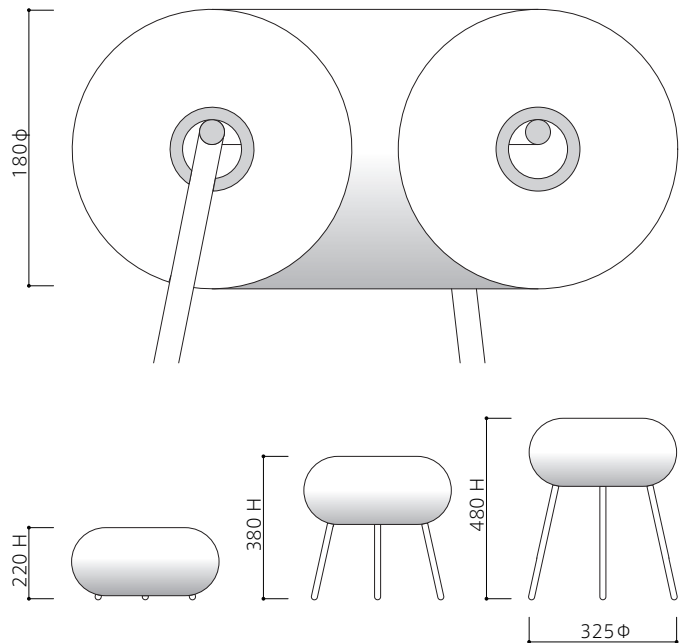

BRUSH

ブラシ 2007

TERADADESIGN  ARCHITECTS