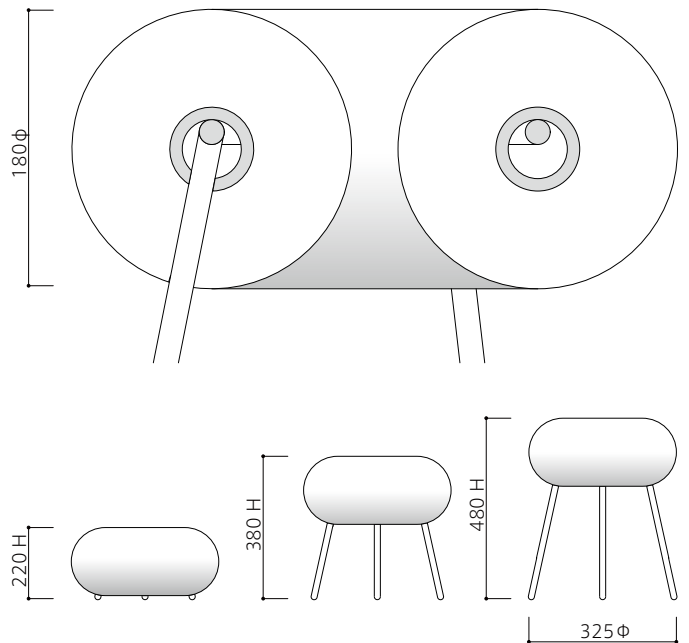

BRUSH

ブラシ 2007

TERADADESIGN  ARCHITECTS